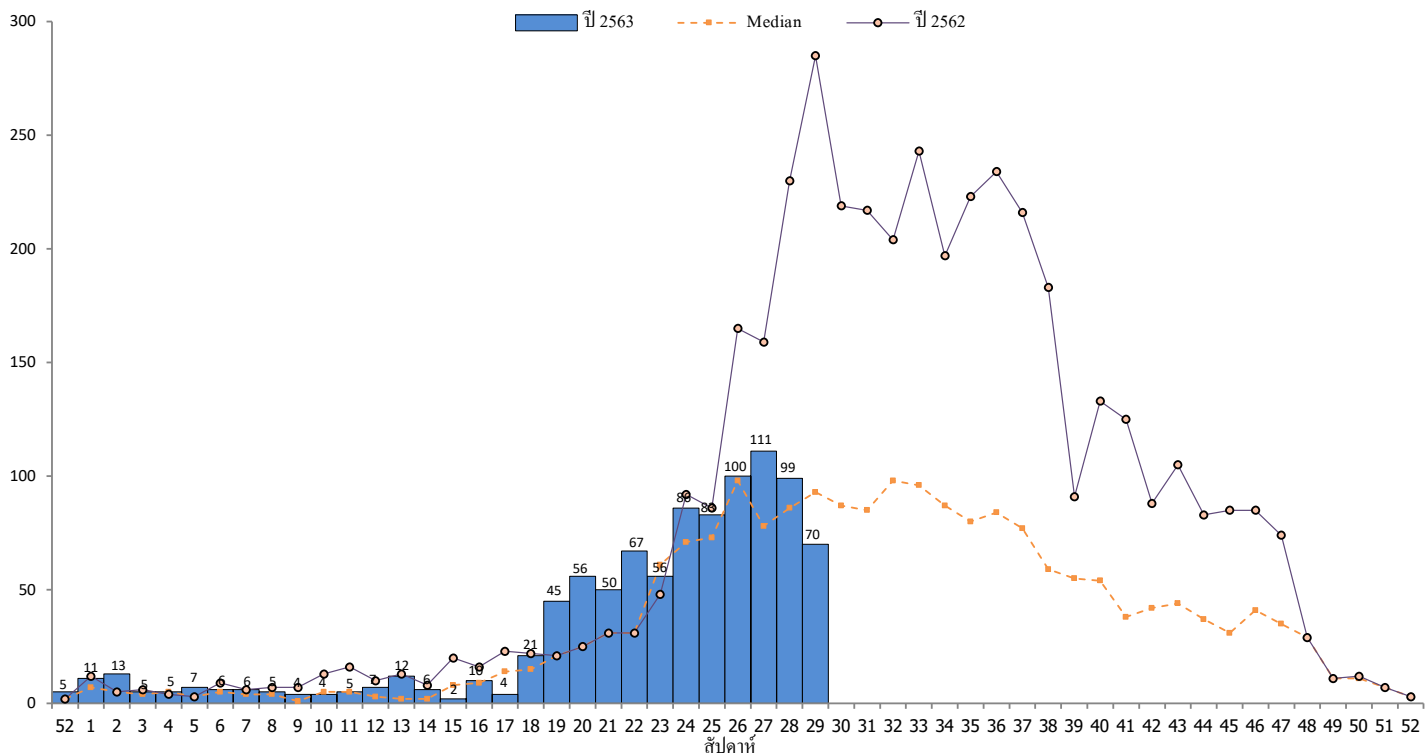

จำนวนผู้ป่วยใช้เลือดออก จำแนกรายเดือน จังหวัดเชียงราย ปี 2563

นับถึง วันที่ 28 กรกฎาคม พ.ศ.2563

อำเภอ	ม.ค.		ก.พ.		มี.ค.		เม.ย.		พ.ค.		มิ.ย.		ก.ค.		ส.ค.		ก.ย.		ต.ค.		พ.ย.		ธ.ค.		รวม		อัตราป่วยต่อแสนปชก.	
	ป	ต	ป	ต	ป	ต	ป	ต	ป	ต	ป	ต	ป	ต	ป	ต	ป	ต	ป	ต	ป	ต	ป	ต	ป	ต		
แม่จัน	3	-	2	-	-	-	2	-	71	-	139	-	106	-												323	0	306.96
แม่ฟ้าหลวง	3	-	-	-	2	-	12	-	65	-	44	-	23	-												149	0	197.40
แม่ลาว	5	-	-	-	1	-	-	-	2	-	6	-	25	-												39	0	162.56
ดอยหลวง	-	-	-	-	6	-	5	-	7	-	4	-	3	-												25	0	130.12
เมือง	12	-	11	-	8	-	4	-	22	-	68	-	118	-												243	0	104.73
พญาเม็งราย	3	-	-	-	-	-	-	-	6	-	16	-	5	-												30	0	97.19
แม่สรวย	4	-	7	-	4	-	2	-	1	-	12	-	10	-												40	0	59.85
เวียงชัย	2	-	-	-	1	-	-	-	-	-	2	-	13	-												18	0	50.96
เชียงแสน	1	-	2	-	2	-	-	-	1	-	2	-	5	-												13	0	33.42
แม่สาย	3	-	1	-	-	-	2	-	5	-	14	-	16	-												41	0	33.00
เวียงเชียงรุ้ง	-	-	-	-	-	-	1	-	-	-	2	-	2	-												5	0	25.87
เชียงของ	-	-	-	-	-	-	-	-	-	-	4	-	6	-												10	0	25.15
ป่าแดด	-	-	-	-	-	-	-	-	-	-	2	-	1	-												3	0	17.53
เวียงแก่น	3	-	-	-	-	-	-	-	-	-	-	-	2	-												5	0	12.68
เวียงป่าเป้า	-	-	1	-	-	-	-	-	-	-	2	-	4	-												7	0	12.28
เทิง	-	-	-	-	-	-	-	-	1	-	3	-	2	-												6	0	7.17
ขุนตาล	-	-	-	-	-	-	-	-	1	-	-	-	1	-												2	0	6.74
พาน	-	-	-	-	-	-	-	-	-	-	1	-	1	-												2	0	2.33
รวม	39	-	24	-	24	-	28	-	182	-	321	-	343	-												961	-	85.51
พม่า	8	-	1	-	-	-	1	-	-	-	-	-	2	-												12	-	
ลาว	2	-	-	-	-	-	-	-	-	-	-	-	-	-												2	-	
รวมต่างชาติ	10	-	1	-	-	-	1	-	-	-	-	-	2	-												14	-	

ที่มา : 1. รง.506/507 ปี 2563 งานระบาดวิทยา สสจ.เชียงราย

2. นับตามวันเริ่มป่วย

จำนวนผู้ป่วยใช้เลือดออกจำแนกรายสัปดาห์ ปี2563 เปรียบเทียบกับค่ามัธยฐานย้อนหลัง 5ปี และปี2562

จังหวัดเชียงราย

หมายเหตุ 1 สัปดาห์ที่ 29 (นับตั้งแต่วันที่ 19 กรกฎาคม 2563 - วันเสาร์ที่ 25 กรกฎาคม 2563)