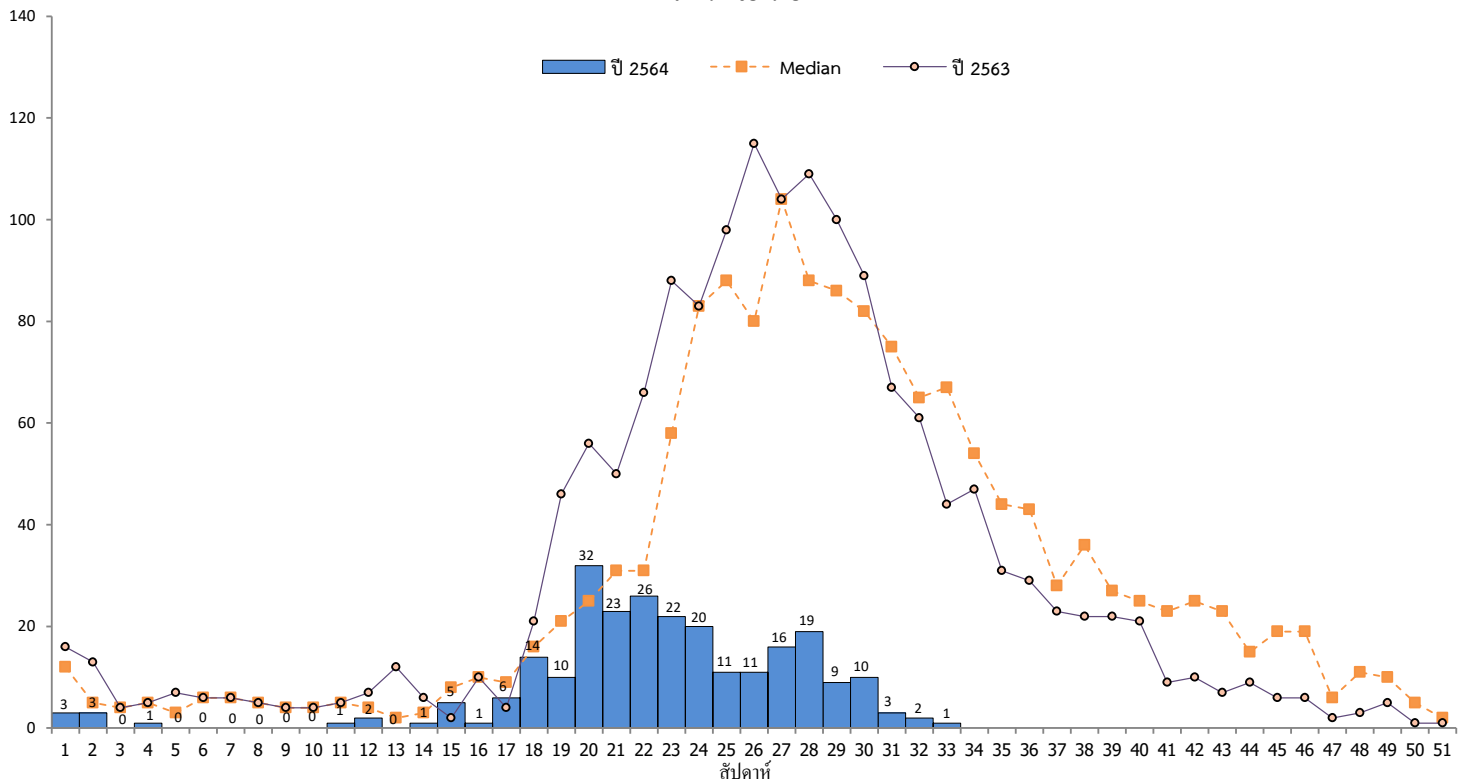

จำนวนผู้ป่วยใช้เลือดออก จำแนกรายเดือน จังหวัดเชียงราย ปี 2564

นับถึง วันที่ 23 สิงหาคม พ.ศ.2564

อำเภอ	ม.ค.		ก.พ.		มี.ค.		เม.ย.		พ.ค.		มิ.ย.		ก.ค.		ส.ค.		ก.ย.		ต.ค.		พ.ย.		ธ.ค.		รวม		อัตราป่วยต่อแสนชก.	
	ป	ต	ป	ต	ป	ต	ป	ต	ป	ต	ป	ต	ป	ต	ป	ต	ป	ต	ป	ต	ป	ต	ป	ต	ป	ต		
เวียงชัย	-	-	-	-	-	-	10	-	35	1	15	-	15	-	2	-										77	1	217.99
เทิง	-	-	-	-	-	-	2	-	35	-	17	-	11	-	-	-										65	0	77.65
แม่สรวย	1	-	-	-	1	-	-	-	2	-	7	-	12	-	3	-										26	0	38.90
พญาเม็งราย	3	-	-	-	-	-	-	-	-	-	2	-	4	-	-	-										9	0	29.16
แม่ฟ้าหลวง	-	-	-	-	-	-	-	-	6	-	8	-	3	-	-	-										17	0	22.52
เชียงของ	-	-	-	-	-	-	-	-	-	-	3	-	4	-	-	-										7	0	17.60
เมือง	1	-	-	-	2	-	1	-	2	-	14	-	6	-	-	-										26	0	11.21
พาน	-	-	-	-	-	-	-	-	2	-	6	-	1	-	-	-										9	0	10.50
เวียงแก่น	-	-	-	-	-	-	-	-	-	-	3	-	1	-	-	-										4	0	10.15
เวียงป่าเป้า	-	-	-	-	-	-	-	-	-	-	1	-	1	-	1	-										3	0	5.26
เวียงเชียงรุ้ง	-	-	-	-	-	-	-	-	1	-	-	-	-	-	-	-										1	0	5.17
แม่ลาว	-	-	-	-	-	-	-	-	-	-	-	-	1	-	-	-										1	0	4.17
แม่สาย	1	-	-	-	-	-	-	-	1	-	2	-	-	-	-	-										4	0	3.22
เชียงแสน	1	-	-	-	-	-	-	-	-	-	-	-	-	-	-	-										1	0	2.57
แม่จัน	-	-	-	-	-	-	-	-	2	-	-	-	-	-	-	-										2	0	1.90
ป่าแดด	-	-	-	-	-	-	-	-	-	-	-	-	-	-	-	-										0	0	0.00
ขุนตาล	-	-	-	-	-	-	-	-	-	-	-	-	-	-	-	-										0	0	0.00
ดอยหลวง	-	-	-	-	-	-	-	-	-	-	-	-	-	-	-	-										0	0	0.00
รวม	7	-	-	-	3	-	13	-	86	1	78	-	59	-	6	-									252	1	22.42	
พม่า	-	-	-	-	-	-	-	-	-	-	-	-	-	-	-	-										0	-	
ลาว	-	-	-	-	-	-	-	-	-	-	-	-	-	-	-	-										0	-	
รวมต่างชาติ	-	-	-	-	-	-	-	-	-	-	-	-	-	-	-	-									0	-		

ที่มา : 1. รง.506/507 ปี 2564 งานระบาดวิทยา สสจ.เชียงราย

2. นับตามวันเริ่มป่วย

จำนวนผู้ป่วยใช้เลือดออกจำแนกรายสัปดาห์ ปี 2564 เปรียบเทียบกับค่ามัธยฐานย้อนหลัง 5 ปี และปี 2563

จังหวัดเชียงราย

หมายเหตุ 1 สัปดาห์ที่ 33 (นับตั้งแต่วันที่ 15 สิงหาคม 2564 - วันเสาร์ที่ 21 สิงหาคม 2564)