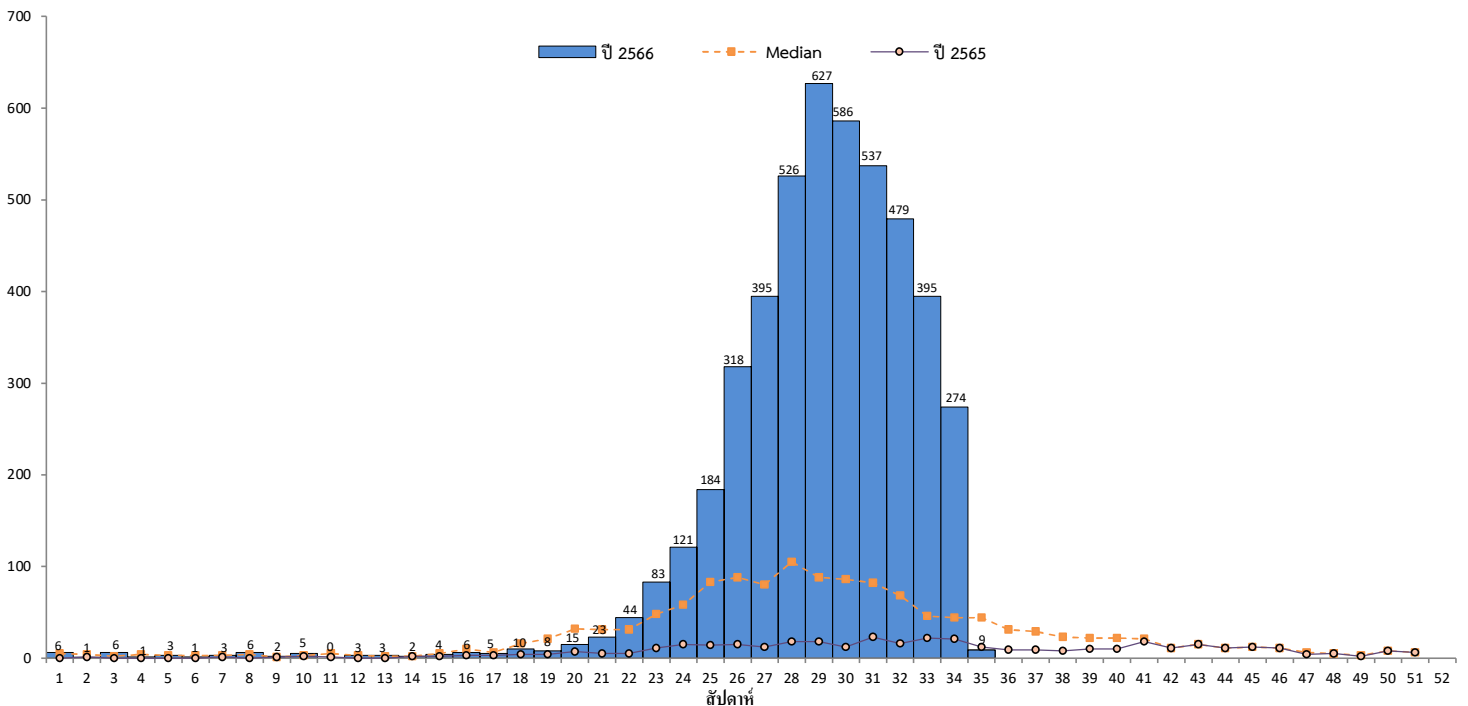

จำนวนผู้ป่วยไข้เลือดออก จำแนกรายเดือน จังหวัดเชียงราย ปี 2566

นับถึง วันที่ 28 สิงหาคม พ.ศ.2566

อำเภอ	ม.ค.		ก.พ.		มี.ค.		เม.ย.		พ.ค.		มิ.ย.		ก.ค.		ส.ค.		ก.ย.		ต.ค.		พ.ย.		ธ.ค.		รวม		อัตราป่วยต่อแสนปชก.	
	ป	ต	ป	ต	ป	ต	ป	ต	ป	ต	ป	ต	ป	ต	ป	ต	ป	ต	ป	ต	ป	ต	ป	ต	ป	ต		
เวียงเชียงรุ้ง		-		-		-		-		-	25	-	97	-	60	-										182	0	941.59
เมืองเชียงราย	7	-	3	-		-	14	-	51	-	362	-	1,026	-	628	-										2,091	0	901.21
แม่ลาว	1	-	1	-		-		-	2	-	31	-	93	-	51	-										179	0	746.11
แม่จัน		-	1	-		-	1	-	2	-	107	-	259	-	119	-										489	0	531.72
แม่สาย		-	1	-	2	-	2	-	3	-	60	-	320	-	101	-										489	0	393.53
เชียงแสน	1	-		-		-		-	2	-	20	-	90	-	57	-										170	0	327.13
พาน		-	3	-		-	1	-	3	-	9	-	89	-	94	-										199	0	232.13
เวียงชัย		-		-		-		-		-	6	-	49	-	43	-										98	0	211.33
แม่สรวย	2	-	1	-		-	1	-		-	12	-	80	-	57	-										153	0	197.77
พญาเม็งราย		-		-		-		-	3	-	13	-	31	-	12	-										59	0	191.15
แม่ฟ้าหลวง		-		-	1	-	1	-	1	-	21	-	113	-	143	-										280	0	188.56
ป่าแดด		-		-	2	-		-		-		-	14	-	28	-										44	0	176.64
เทิง		-	2	-	4	-		-		-	3	-	53	-	71	-										133	0	158.87
เวียงแก่น		-		-		-		-		-	8	-	25	-	22	-										55	0	139.52
ดอยหลวง	1	-		-		-		-	1	-		-	3	-	16	-										21	0	109.30
ขุนตาล		-	1	-		-		-		-	2	-	14	-	6	-										23	0	77.51
เชียงของ		-		-		-		-		-		-	5	-	10	-										15	0	37.72
เวียงป่าเป้า	2	-		-	2	-	1	-	1	-		-	1	-	4	-										11	0	16.26
รวม	14	-	13	-	11	-	21	-	69	-	679	-	2,362	-	1,522	-										4,691	0	379.31
พม่า	-	-	-	-	1	-	6	-	13	-	38	-	151	-	106	-										315	0	
ลาว	-	-	-	-	-	-	1	-	2	-	5	-	43	-	29	-										80	0	
รวมต่างชาติ	-	-	-	-	1	-	7	-	15	-	42	-	194	-	135	-										395	0	

ที่มา : 1. รง.506/507 ปี 2566 งานระบาดวิทยา สสจ.เชียงราย

2. นับตามวันเริ่มป่วย

จำนวนผู้ป่วยไข้เลือดออกจำแนกรายสัปดาห์ ปี2566 เปรียบเทียบกับค่ามัธยฐานย้อนหลัง 5 ปี และปี2565

จังหวัดเชียงราย

หมายเหตุ 1 สัปดาห์ที่ 34 (นับตั้งแต่ วันอาทิตย์ที่ 20 สิงหาคม 2566 - วันเสาร์ที่ 26 สิงหาคม 2566)